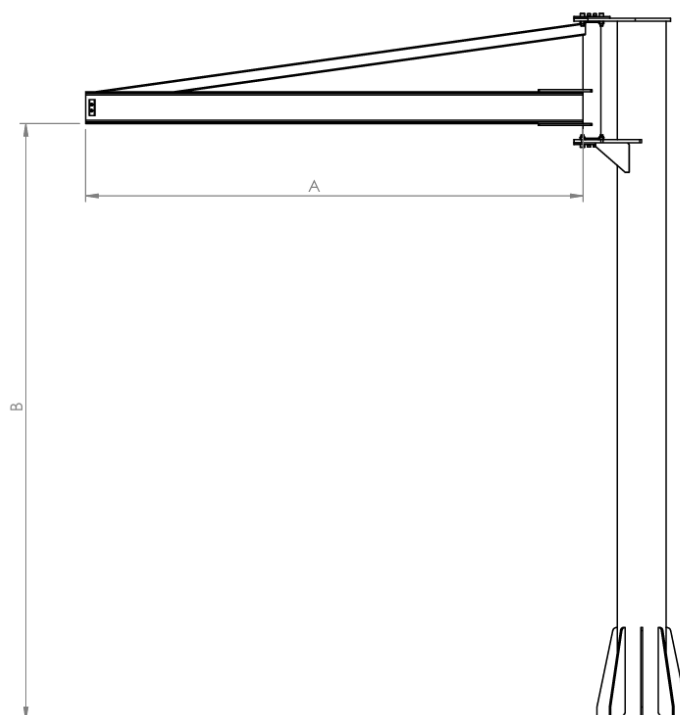

La grúa pluma de columna ZGC es una solución robusta y versátil, diseñada para elevar cargas de forma segura, eficiente y precisa dentro de entornos industriales. Este equipo se instala mediante anclaje directo al pavimento de la nave, lo que garantiza máxima estabilidad y rendimiento. Ofrece una rotación de hasta **270°**, proporcionando un amplio campo de trabajo y facilitando la manipulación de cargas en distintas posiciones sin necesidad de desplazamientos adicionales.

Cuenta con un brazo con alcance máximo de **5 metros** y una capacidad de carga de hasta **2 toneladas (con posibilidad de fabricación a medida)**, adaptándose a múltiples necesidades operativas. Además, es compatible con la instalación de diversos dispositivos de elevación, como polipastos eléctricos o manuales.

CARACTERISTICAS GENERALES

- ❖ Giro mediante casquillos de bronce para reducir la fricción
- ❖ Pintado en RAL 7024
- ❖ Topes mecánicos en el extremo del brazo
- ❖ Giro 270°

NORMATIVA Y CUMPLIMIENTO

- ❖ Diseñado y construido según norma UNE- EN13001
- ❖ Fabricado con materiales certificados
- ❖ Declaración de conformidad según Directiva de maquinas 2006/42/CE
- ❖ Marcado y documentación conforme a la norma y a la Directiva de máquinas.

DATOS TECNICOS			
CODIGO	CAPACIDAD (kg)	A (mm)	B (mm)
ZGC025030	250	3,000	2,500
ZGC025040	250	4,000	2,500
ZGC025050	250	5,000	2,500
ZGC050030	500	3,000	2,500
ZGC050040	500	4,000	2,500
ZGC050050	500	5,000	2,500
ZGC100030	1,000	3,000	2,500
ZGC100040	1,000	4,000	2,500
ZGC100050	1,000	5,000	2,500
ZGC200030	2,000	3,000	2,500
ZGC200040	2,000	4,000	2,500
ZGC200050	2,000	5,000	2,500