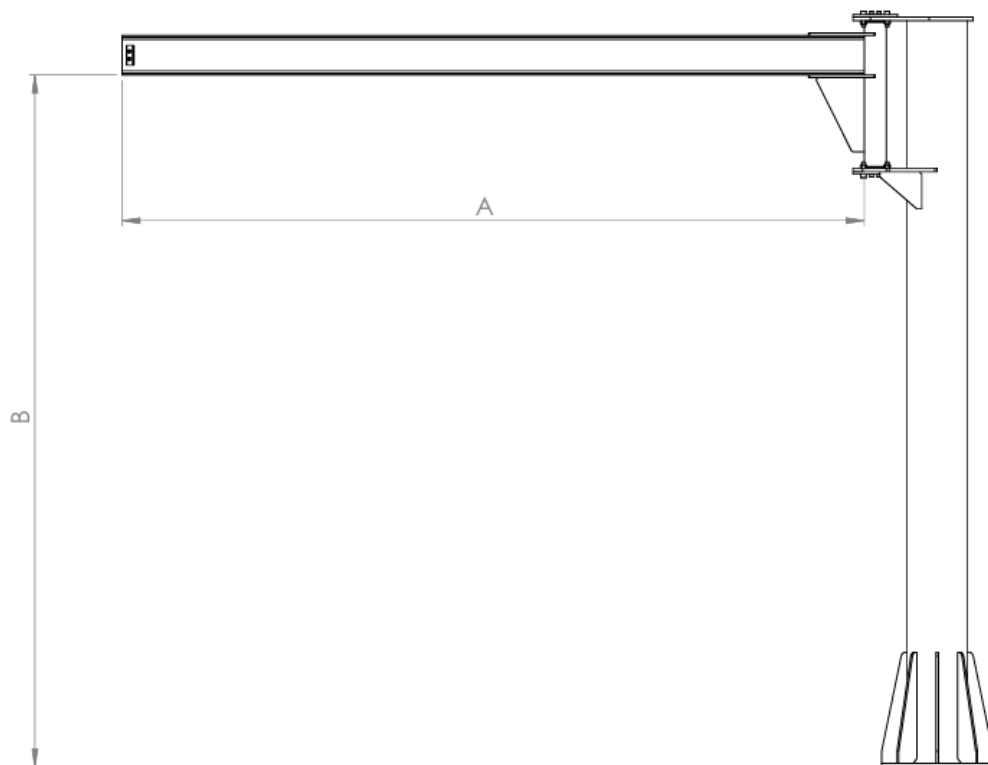

DATOS TECNICOS			
CODIGO	CAPACIDAD (kg)	A (mm)	B (mm)
ZGCI025030	250	3,000	3,000
ZGCI025040	250	4,000	3,000
ZGCI025050	250	5,000	3,000
ZGCI050030	500	3,000	3,000
ZGCI050040	500	4,000	3,000
ZGCI050050	500	5,000	3,000
ZGCI100030	1,000	3,000	3,000
ZGCI100040	1,000	4,000	3,000
ZGCI100050	1,000	5,000	3,000
ZGCI200030	2,000	3,000	3,000
ZGCI200040	2,000	4,000	3,000
ZGCI200050	2,000	5,000	3,000

Posibilidad de personalización integral del producto (cargas, dimensiones y otras especificaciones) previa consulta técnica.

ZAMALIFT, S.L.
Pol. Okobio, 41
20491 Belaunza – Guipúzcoa – España
Teléfono: (+34) 943 061 000
zamalift@zamalift.com